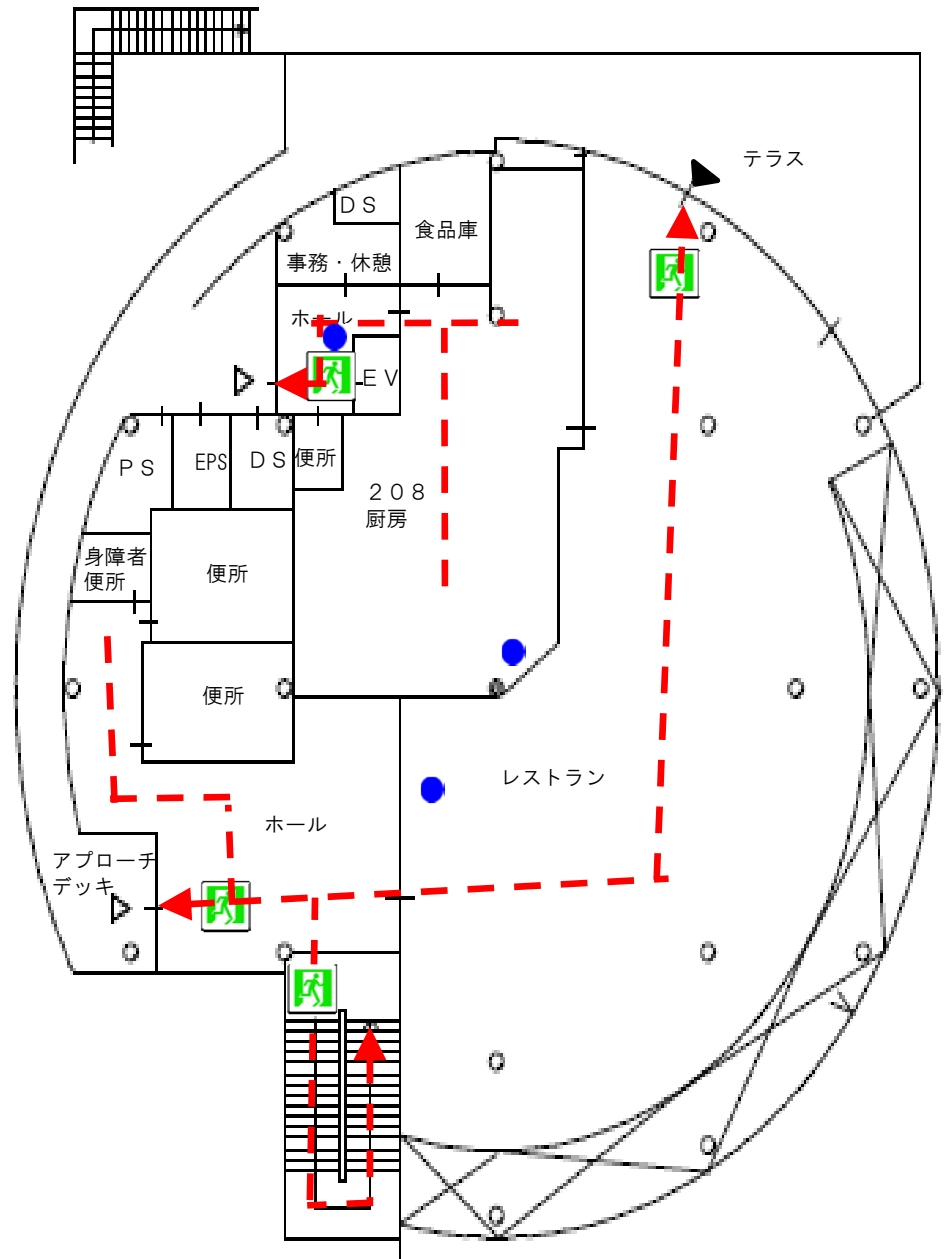

大学会館 避難経路図

以下のマークをコピーして、
該当箇所に貼り付けて下さい

屋内消火栓・・・■

消火器・・・●

1階

大学会館 避難経路図

以下のマークをコピーして、
該当箇所に貼り付けて下さい

屋内消火栓・・・■

消火器・・・●

2階

大学会館 避難経路図

以下のマークをコピーして、
該当箇所に貼り付けて下さい

屋内消火栓・・・■
消火器・・・●

3階