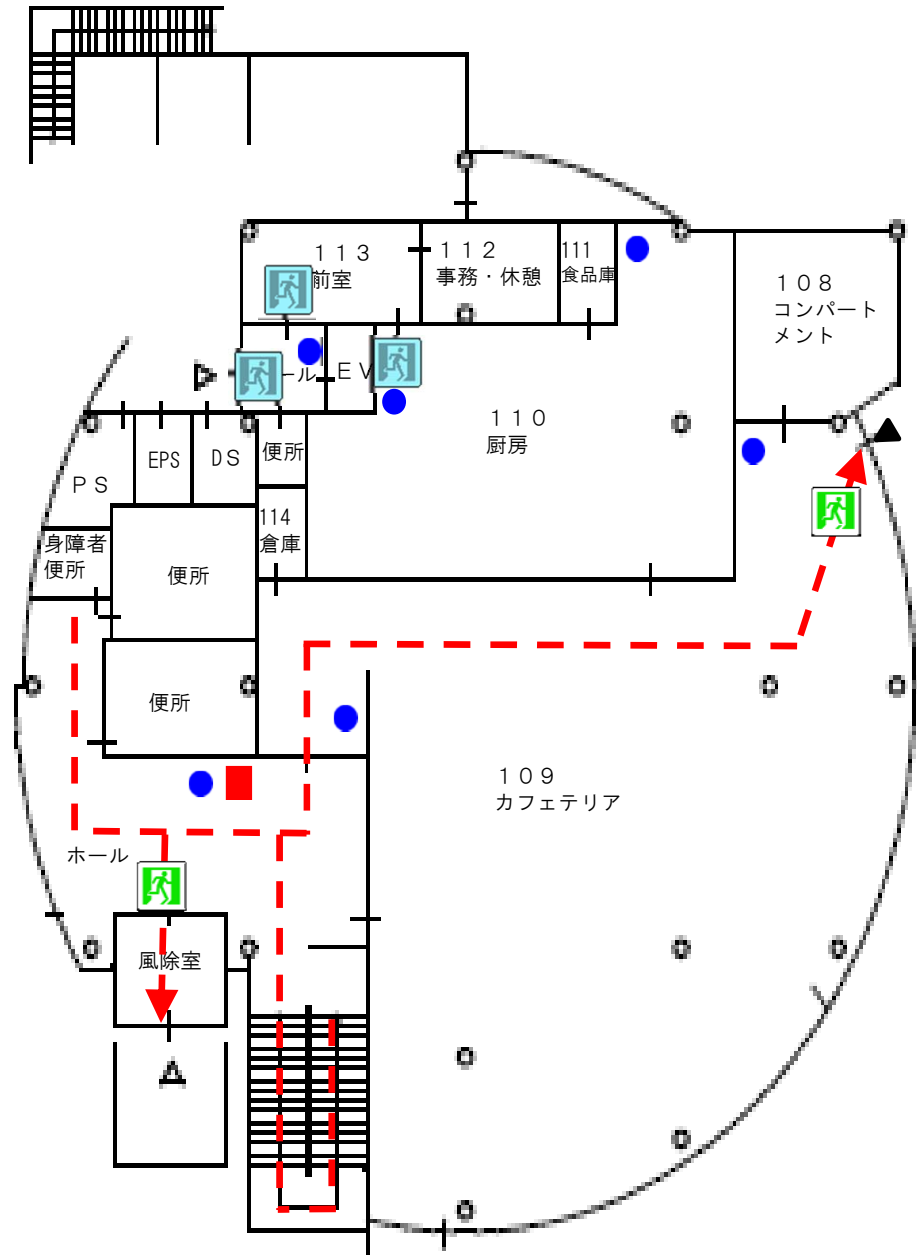

大学会館 避難経路図

以下のマークをコピーして、
該当箇所に貼り付けて下さい

屋内消火栓・・・■

消火器・・・●

1階

大学会館 避難経路図

以下のマークをコピーして、
該当箇所に貼り付けて下さい

屋内消火栓・・・■

消火器・・・●

2階

大学会館 避難経路図

以下のマークをコピーして、
該当箇所に貼り付けて下さい

屋内消火栓・・・■
消火器・・・●

3階