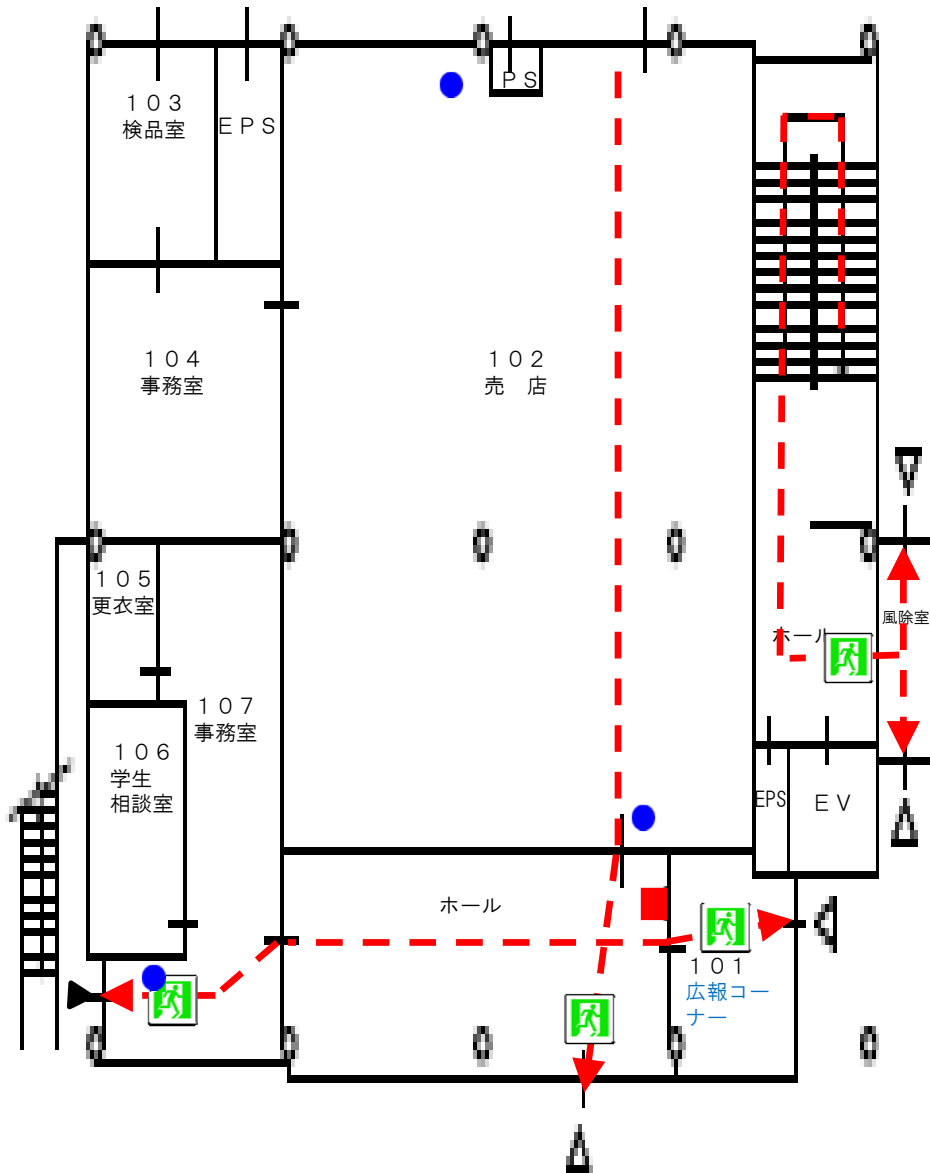

大学会館 避難経路図

以下のマークをコピーして、
該当箇所に貼り付けて下さい

屋内消火栓・・・■

消火器・・・●

1階

大学会館 避難経路図

以下のマークをコピーして、
該当箇所に貼り付けて下さい

屋内消火栓・・・■

消火器・・・●

2階

大学会館 避難経路図

以下のマークをコピーして、
該当箇所に貼り付けて下さい

屋内消火栓・・・■
消火器・・・●

3階