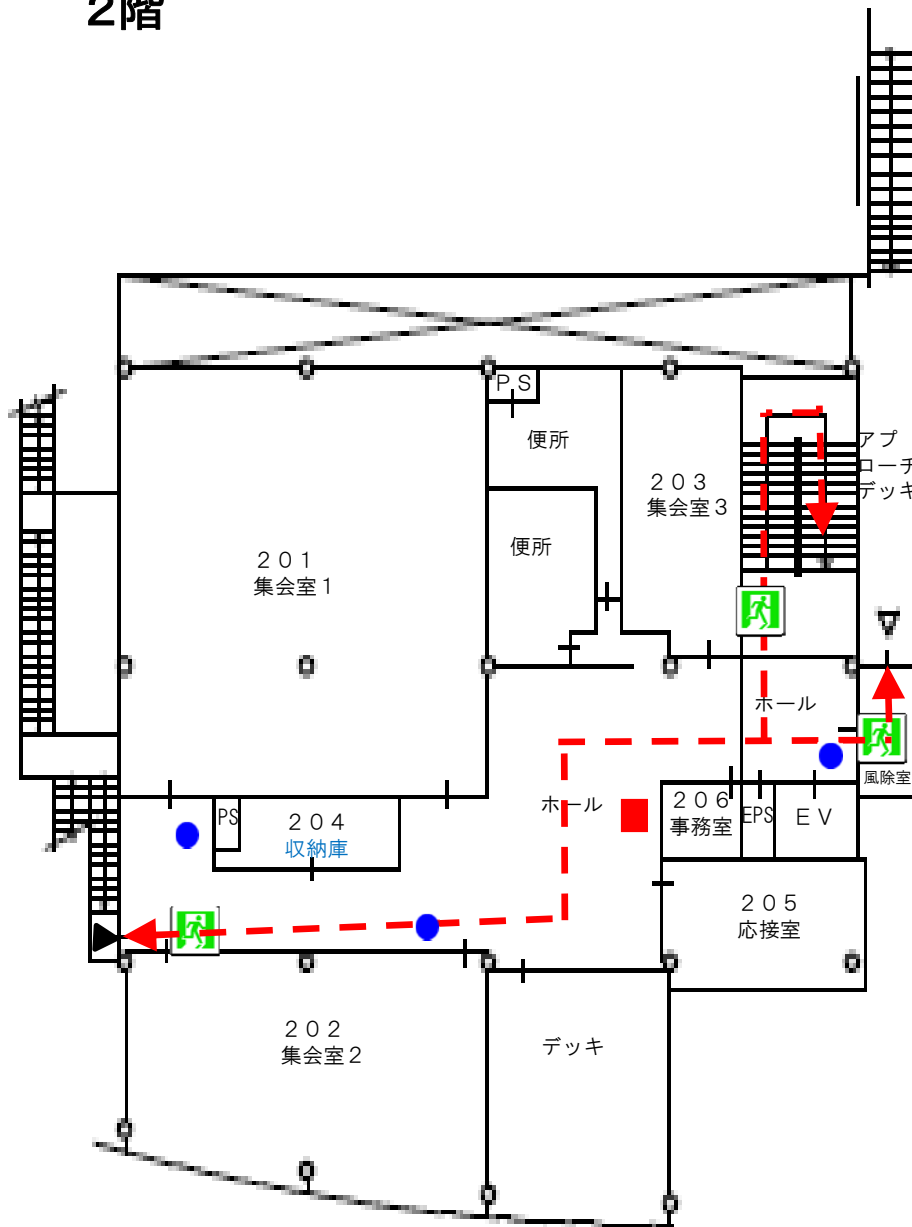

大学会館 避難経路図

以下のマークをコピーして、
該当箇所に貼り付けて下さい

屋内消火栓・・・■

消火器・・・●

1階

大学会館 避難経路図

以下のマークをコピーして、
該当箇所に貼り付けて下さい

屋内消火栓・・・■

消火器・・・●

2階

大学会館 避難経路図

以下のマークをコピーして、
該当箇所に貼り付けて下さい

屋内消火栓・・・■
消火器・・・●

3階